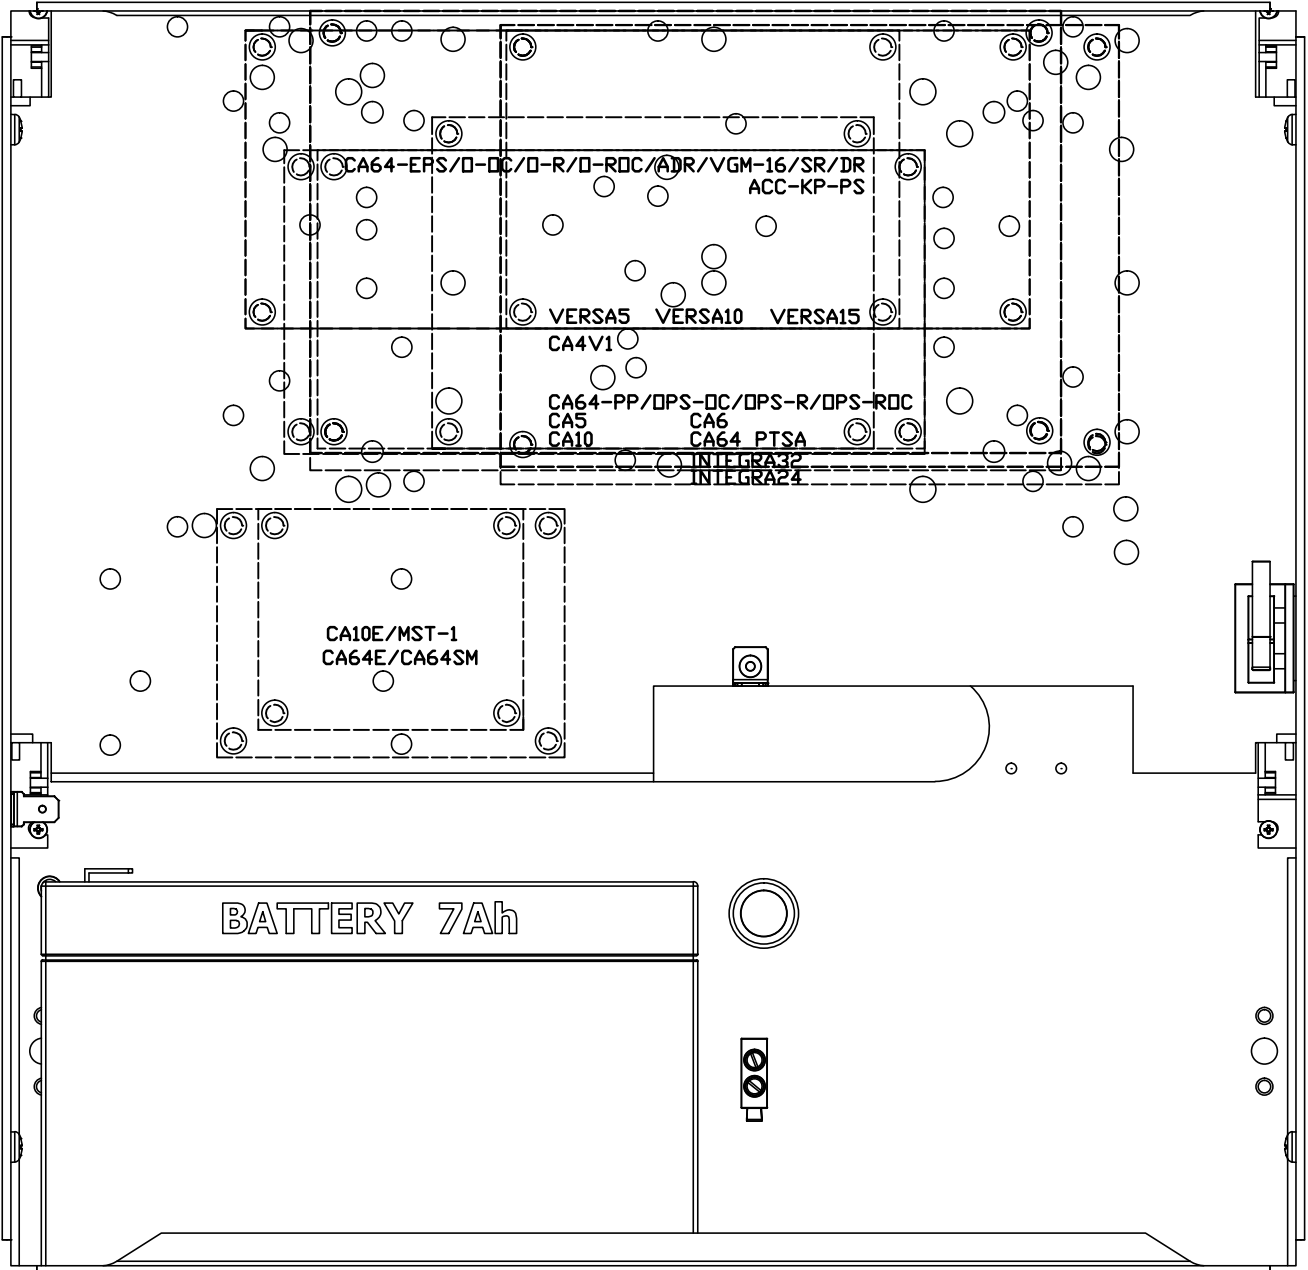

AWO500PU 17/40/S-F/PUSTA
(PO500D/7Ah)

SATEL